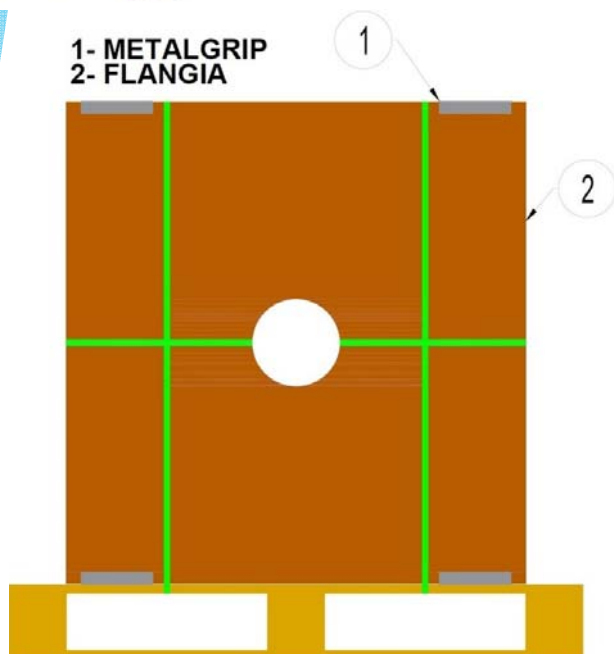

METALGRIP

- Metalgrip è sistema di ancoraggio per flange in legno atte a pallettizzare bobine di carta o polietilene. Nello specifico le flange sono pannelli in legno spessi 25mm recanti al centro un foro ove andrà posizionato un asse di sostegno per la bobina da trasportare.

M.C. Srl - P.I. C.F. 00875720948
Via Solfegna Cantoni, snc - 03043 Cassino (FR)
Tel 0776/1931650 - Fax 0776/1931653
www.mc-srl.net E-mail info@mc-srl.net

METALGRIP

- Tale sistema permette di eliminare listelli, sovrappositori, telai e coperchi. Inoltre permette di impilare anche verticalmente più bobine, semplicemente separandole con un foglio di polipropilene.