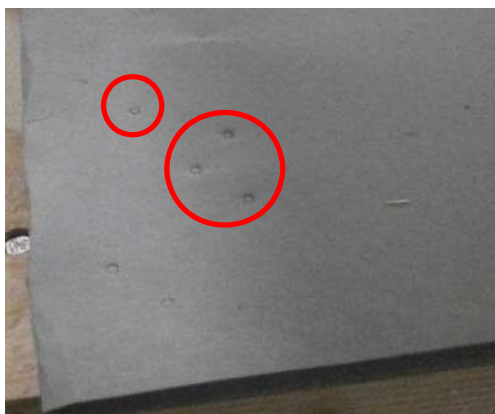

METALGRIP

- Metalgrip su CARTONE:
  -un'alternativa al posizionamento su un semplici assi è quella di inserire al di sotto del MetalGrip un foglio di cartone da imballaggi, come si può notare in foto i chiodi penetrano perfettamente all'interno del cartone ma senza forarlo garantendo una grande stabilità.

M.C. Srl - P.I. C.F. 00875720948
Via Solfegna Cantoni, snc - 03043 Cassino (FR)
Tel 0776/1931650 - Fax 0776/1931653
www.mc-srl.net E-mail info@mc-srl.net